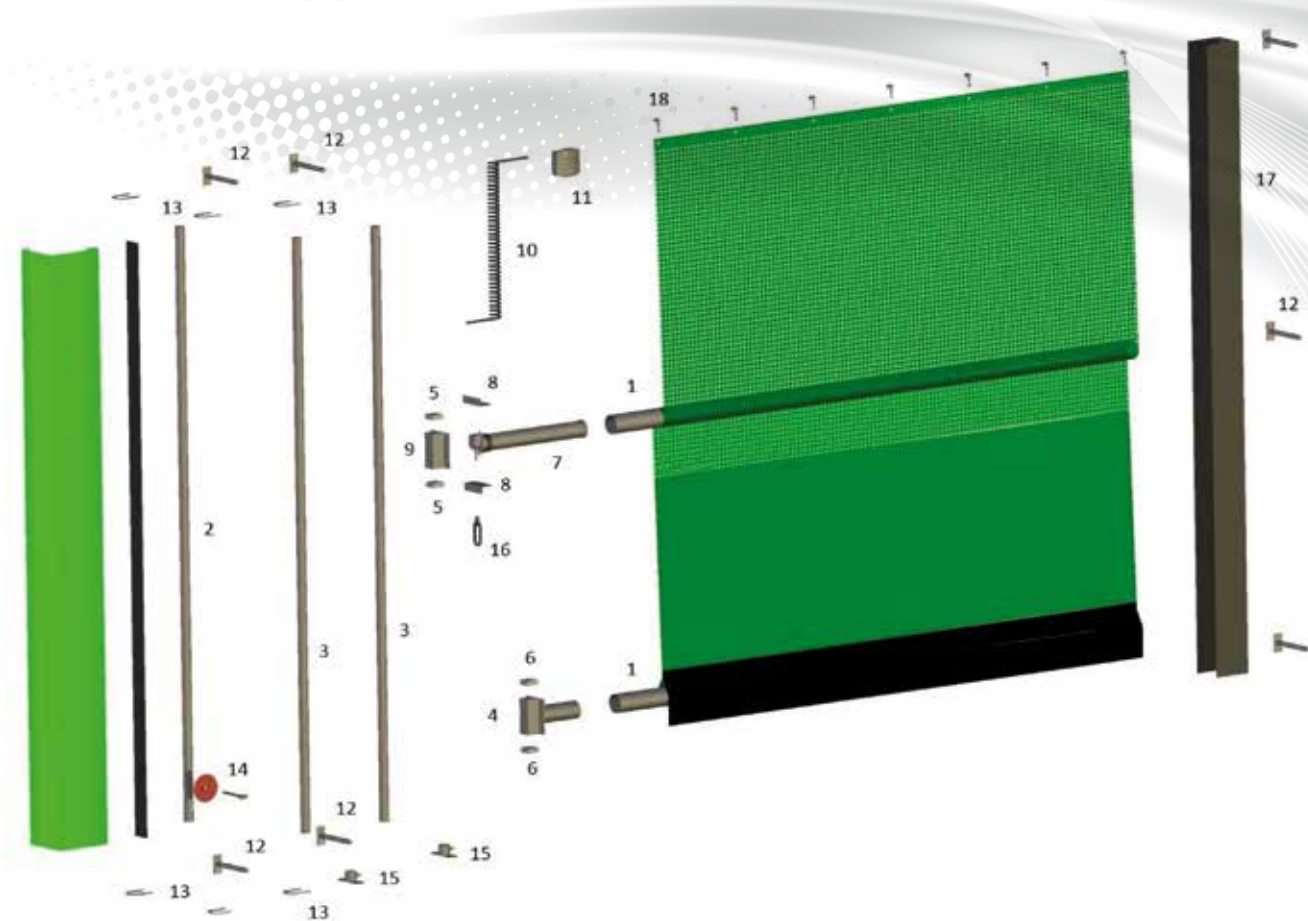

Les rideaux **BRISE-VENT**

NORMAND

La porte double enroulement à usage quotidien

Dimensions
maxi :
12m x 6m ht

De conception unique, la porte type Normand à double enroulement assure une réelle rapidité d'ouverture. D'utilisation journalière, cette porte assure la fermeture des passages allant jusqu'à 12 mètres de large afin de répondre aux besoins d'aujourd'hui et de faciliter l'accès aux bâtiments par les différents engins.

Son tube d'enroulement central et son système de clavette de sécurité lui assurent une résistance optimale face au vent.

Pour chaque porte, une télécommande et un interrupteur sont fournis afin de vous assurer une commande à distance de longue portée.

Motorisation :

Puissance : 710 W, couple 250 Nm
Nombre de cycles pour 8h (aller-retour) : 15
Tension : 230 V
Manivelle de secours incluse
1 Interrupteur de commande
1 Télécommande

Toile de qualité « précontrainte » ® FERRARI classée au feu M2 (hors toiles translucides)

Coloris au choix : VERT BEIGE GRIS ou TRANSLUCIDE
(noir, vert ou blanc)
Références :
RCY 640 : toile pleine
RCY 400 : filet 80% d'efficacité au vent
RCY 340 : filet 92% d'efficacité au vent (surcoût tarifaire)